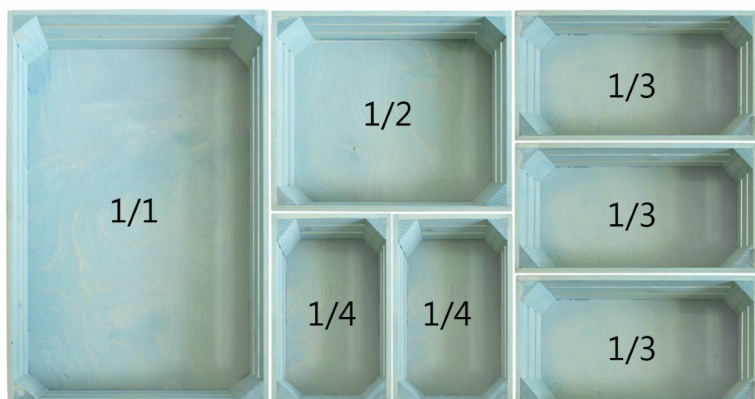

Abete naturale

Abete tinto avorio

Abete tinto ruggine

Abete tinto wengè

Abete tinto azzurro

Adatte sia per contenitori Gastronorm in polycarbonato che in acciaio inox
Suitable for both polycarbonate and stainless steel Gastronorm container

27114

1/4

157 x 260 x 105 mm

27115

1/3

171 x 320 x 105 mm

27116

1/2

260 x 320 x 105 mm

27117

1/1

320 x 525 x 105 mm