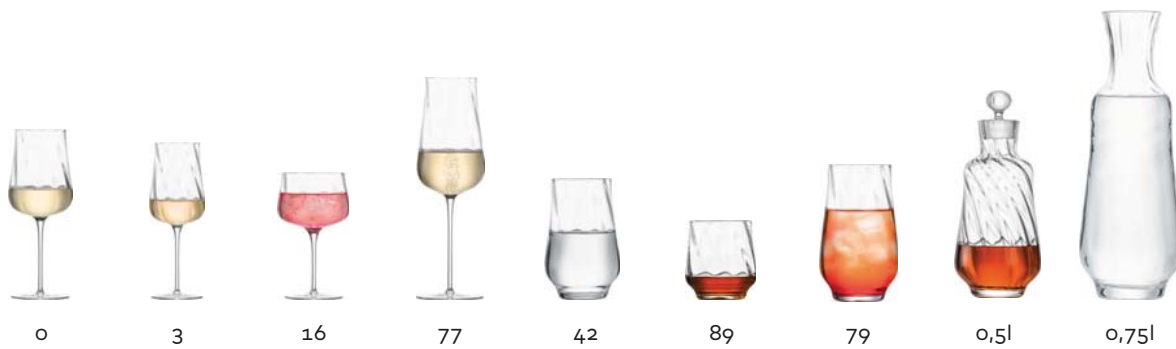

HANDMADE

IN ZWIESEL

Marlène by Charles Schumann

Form 1376

ZWIESEL GLAS
handmade

Artikel Item	Größe Size	Bestell- Nr. neu new Order no.	Bestell- Nr. alt former Order no.	Artikel per VE Item per VE	St./ Pal. Pool	Höhe mm Height mm	Ø mm dia. mm	Inhalt ml Ca- pacity ml	EAN der VE EAN per package
WEISSWEIN WHITE WINE									
Weißwein White Wine	0	122226	121215	2	342	201	75	327	4001836093118
Süßwein Sweet Wine	3	122225	121214	2	342	183	65	221	4001836093101
COCKTAIL									
Cocktail klein small	16	122223	121212	2	432	135	77	193	4001836093088
SEKT UND CHAMPAGNER SPARKLING WINE AND CHAMPAGNE									
Champagner mit MP * Champagne with EP *	77	122228	121217	2	380	241	73	365	4001836093149
BECHER TUMBLER									
Tumbler Allround	42	122222	121211	2	432	121	75	350	4001836093057
Whiskytumbler	89	122221	121210	2	532	87	79	293	4001836093019
Longdrink	79	122224	121213	2	432	137	80	445	4001836093095
KARAFFE CARAFE									
Whiskykaraffe Whisky Carafe	0.5	122227	121216	1	168	203	105	500	4001836093132
Wasserflasche Waterbottle	0.75	122229	121219	1	168	285	101	750	4001836093156

* mit Moussierpunkt with effervescence point
erhältlich im ZWIESEL GLAS Consumer Packaging available in ZWIESEL GLAS Consumer Packaging