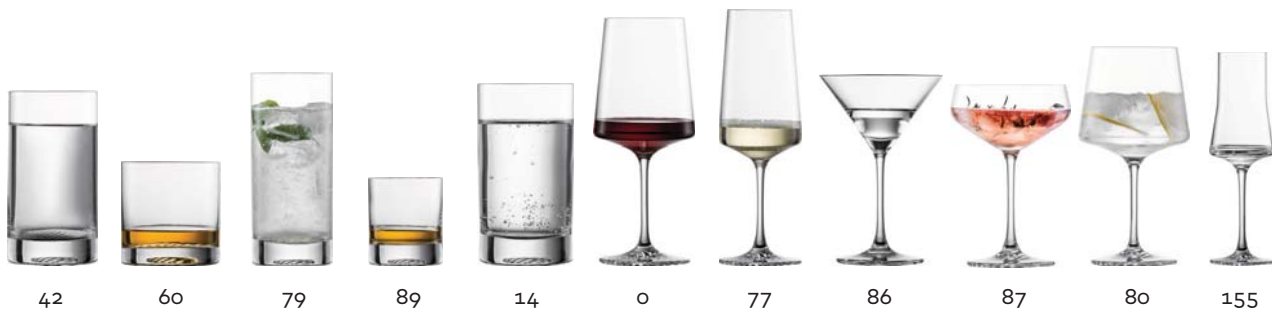

Neuheit Novelty

Artikel Item	Größe Size	Bestell- Nr. Order no.	Artikel per VE Item per VE	St./ Pal. Pool	Höhe mm Height mm	Ø mm dia. mm	Inhalt ml Capacity ml	EAN der VE EAN per package
Allround	42	123387	6	750	132	71	411	4001836117883
Allround 0,2l /-/	42	123388	6	750	132	71	411	4001836117890
Allround 0,3l /-/	42	123389	6	750	132	71	411	4001836117906
Whisky groß tall	60	123390	6	672	90	89	399	4001836117913
Longdrink	79	123391	6	750	165	71	480	4001836117937
Longdrink 0,2l /-/	79	123392	6	750	165	71	480	4001836117944
Longdrink 0,4l /-/	79	123393	6	750	165	71	480	4001836117951
Whisky klein small	89	123394	6	1350	80	71	200	4001836117968
Becher Tumbler	14	123395	6	900	148	61	314	4001836117975
Becher Tumbler 0,2l /-/	14	123396	6	900	148	61	314	4001836117982
Allround mit MP * with EP *	0	123397	6	216	222	92	572	4001836117999
Allround mit MP * with EP * 0,2l /-/	0	123398	6	216	222	92	572	4001836118002
Champagner mit MP * Champagne with EP *	77	123399	6	342	229	74	395	4001836118019
Champagner mit MP * Champagne with EP * 0,1l /-/	77	123400	6	342	229	74	395	4001836118033
Martini	86	123401	6	330	157	101	166	4001836118040
Cocktailschale Cocktail Saucer	87	123402	6	270	145	104	277	4001836118057
Gin Tonic	80	123403	6	264	206	106	630	4001836118064
Grappa	155	123404	6	792	190	58	147	4001836118071

Schallwellenartiges Muster im Glasboden

Sonic pattern on base